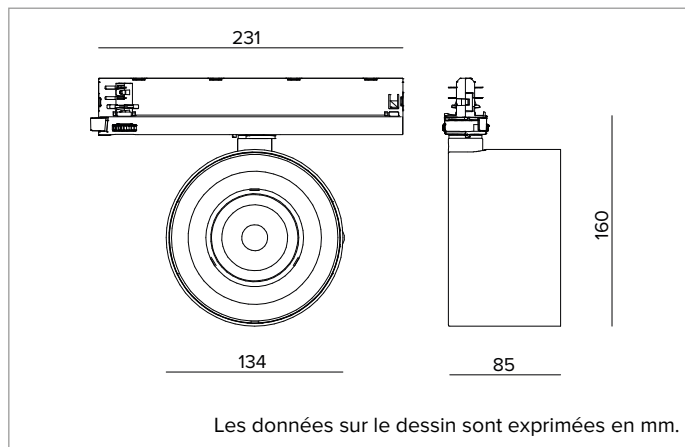

### Projecteur professionnel LED orientable

	3000K	H(m)	D(m)	Emax(lx)
	Ra90		17°	
Fixture Power	29W	1	0.30	27921
Source Flux	2999lm	2	0.59	6980
Fixture Flux	2527lm	3	0.89	3102
Efficacy	86lm/W	4	1.18	1745
TS1913	Imax=9310cd/klm	Imax	27921cd	5
			1.48	1117